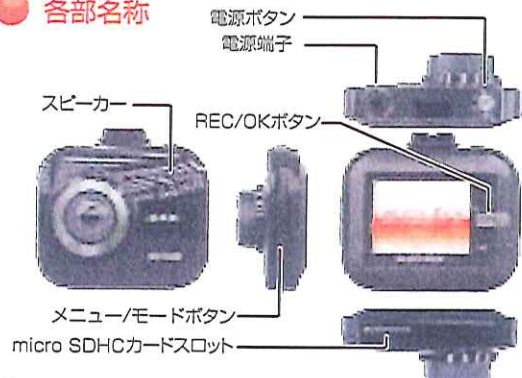

AN-R026 HDドライブレコーダー プチドラ

手のひらにおさまるプチボディー!

MONITOR IS EQUIPPED WITH THE MICROBODY

DRIVE RECORDER AN-R026

実物大

その場で映像確認

液晶モニター付きだから、録画の確認だけでなく、カメラアングルの調整も簡単に行えます!

超コンパクトボディー!

Gセンサー
搭載

常時録画
機能

音声録音
機能

12/24v
対応

KEIYO
KEIYO ENGINEERING CO., LTD.
株式会社 慶洋エンジニアリング

● セット内容

ドライブレコーダー
本体

電源コード4m
(シガープラグ付)

スタンド
(両面テープ付)

micro SDHCカード
(4GB)

取扱説明書
(保証書)

● 録画時間目安

SDカード容量	推定録画時間
4GB	0.4 時間
8GB	0.8 時間
16GB	1.6 時間
32GB	3.2 時間

録画時間は使用するmicro SDHCカードによって異なります。
また、撮影条件によっても増減します。

● 製品仕様

項目	仕様
液晶モニター	1.5 型(解像度 480ピクセル × 240ピクセル)
カメラ	100 万画素 CMOSセンサー
レンズ画角	水平 110° 垂直 80°
録画サイズ	1280 x 720
フレームレート	30fps
メモリーカード	micro SDHCカード 4~32GB(CLASS 6~10) micro SDHCカード 4GB同梱
マイク・スピーカー	あり
内蔵電池	リチウムポリマー電池 (3.7V 120mAh)
記録方式	AVI
露出	オート
ホワイトバランス	オート
録画時間(1ファイル)	1分※
Gセンサー	OFF/2G/4G/8G

※ 撮影条件によっては短くなります。

● 各部名称

● 製品特長

1. モニター付きだから記録した映像をその場で確認することができます。カメラアングルの調整も簡単にできます。
2. コンパクトボディだから邪魔にならず、設置場所に困りません。
3. エンジンのスタート/ストップと連動して撮影が可能です。
4. 撮り逃しのない常時撮影タイプです。最も古いデータを自動的に消去して新しい映像を上書きします。
5. Gセンサー搭載だから、もしものときの映像を自動的に別ファイルに保存してくれる安心機能付きです。
6. 大容量microSDカードに対応。最大32GBまで使用できます。
7. Windowsメディアプレーヤーで再生可能。専用ソフトは必要ありません。