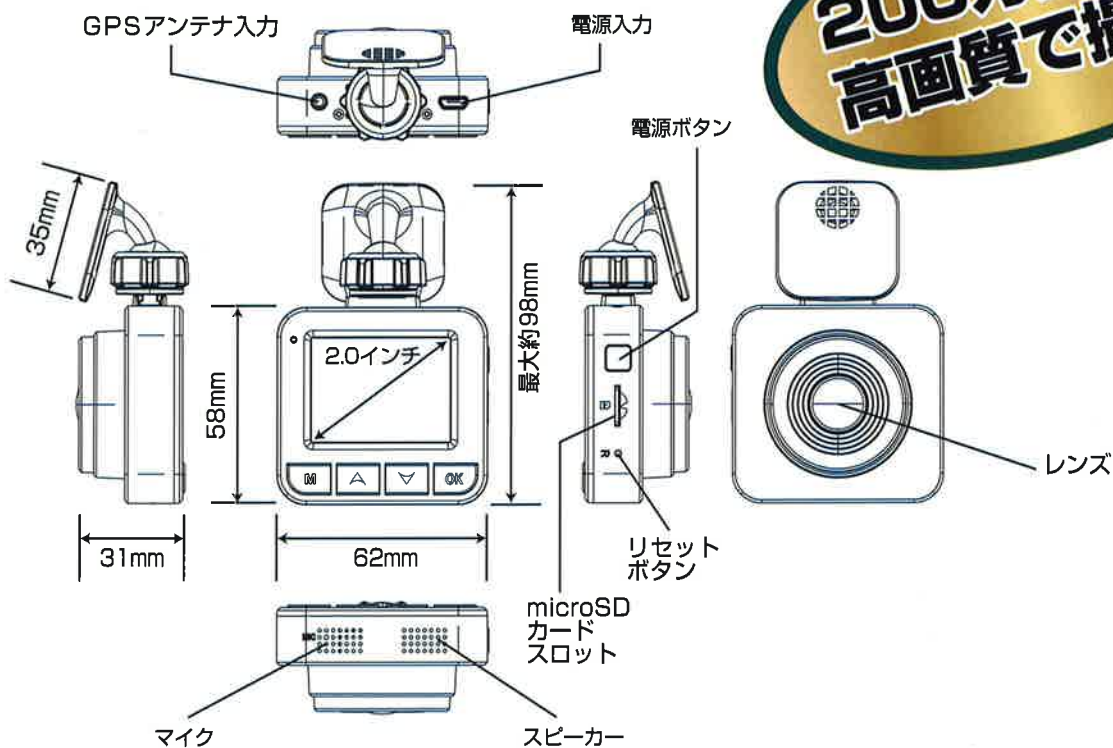

DRIVE ドライブ レコーダー RECORDER

AN-R073

■AN-R073 製品特徴

1. フルハイビジョン録画で高画質で鮮明な映像を記録。
2. 最大128GBのmicroSDカードに対応。約23時間の長時間録画が可能(128GB使用時)。
3. 2インチの液晶画面を搭載。
4. スーパーキャパシタを搭載。電源喪失時のファイル破損を防止。
5. オプション(別売り)のGPSアンテナで自車の位置情報・推定速度を記録。

■ サイズ 名称

**200万画素の
高画質で撮影!**

■ 仕様

カメラ	センサー	CMOS 約200万画素	GPSアンテナ	無し(オプション)
	レンズ画角	水平:約108° 垂直:約62° 対角:約130°	Gセンサー(衝撃感知)	有り(オフ/3段階)
	録画サイズ	Full HD(1920×1080P) HD(1280×720P)	メモリーカード	microSDHC/SDXCカード 8~128GB対応 Class 10以上
	フレームレート	30fps	電源電圧	シガープラグ電源ケーブル:DC12V 本体:DC5V(最大約490mA)
	録画ファイル	常時録画:70% イベント録画(衝撃検知、手動録画):30%	本体重量	約50g(本体のみ)
	録画時間	常時録画:約1分 イベント録画:約1分×3	録画方式	MOV(H.264)
	録画目安時間 (Full HD 録画時)	8GB:約1時間15分/16GB:2時間35分/32GB:5時間30分 64GB:約11時間20分/128GB:約23時間10分	動作温度範囲	-20℃~+60℃
	画面サイズ	2.0インチTFT液晶	同梱品	カメラ本体、取付ブラケット、microSDHCカード(8GB)、 シガープラグ電源ケーブル(4m)/取付説明書(保証書)
	音声録画	有り(オン/オフ切り替え可能)		